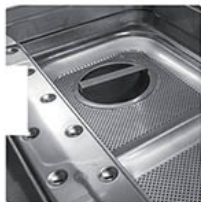

200 traino

LAVASTOVIGLIE
a cesto trainato reversibile
DISHWASHER

- Dimensioni
- Dimensions
- Dimensions
- Masse
- Dimensiones

L=1970 mm
P=770 mm
H=1565 mm

- Altezza utile porta
- Door height
- Hauteur de la porte
- Einschubhöhe
- Altura útil puerta

H=450 mm

- Dimensione cesti
- Basket dimensions
- Dimensions panier
- Korbaumasse
- Dimensiones cestos

quadro:
500 x 500 mm

- Potenza
- Power
- Puissance
- Leistungsspitze
- Potencia

400 V 3N+T 50 Hz
29,5 Kw

- Produzione cesti/ora
- Output basket/hour
- Production paniers/œur
- Stundenerleistung teller
- Produccion cestos/hora

200

- Peso
- Weight
- Poids
- Gewicht
- Peso

335 Kg

- Volume
- Volume
- Volume
- Volumen
- Volumen

0,87 x 2,7 x 2,1
4,9 m³

- Dotazione
- Equipment
- Equipement
- Ausstattung
- Dotacion

1 Cestello bicchieri,
1 cesto piatti 18 posti,
1 porta cucchiaini.
1 Glass basket,
1 dish baskets 18 sets,
1 spoon holder, 1 Paniers à verres,
1 panier à vaiss 18 places,
1 godet porte-couvert
1 Gläserkörbe, 1 tellerkorb 18 plätze,
1 besteckkörbchen
1 Cesto vasos, 1 cestos platos,
1 porta cucharitas

TRAINO 200

€ 22.044,00