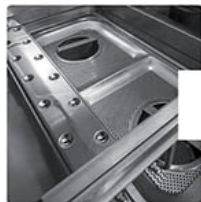

315 Kg

- Volume
- Volume
- Volume
- Volumen
- Volumen

0,98X1,63X2,07
 3,3 m3

POT 350 € 21.636,00

Serie
traino

120 traino

LAVASTOVIGLIE a cesto trainato reversibile DISHWASHER

- Dimensioni
- Dimensions
- Dimensions
- Masse
- Dimensiones